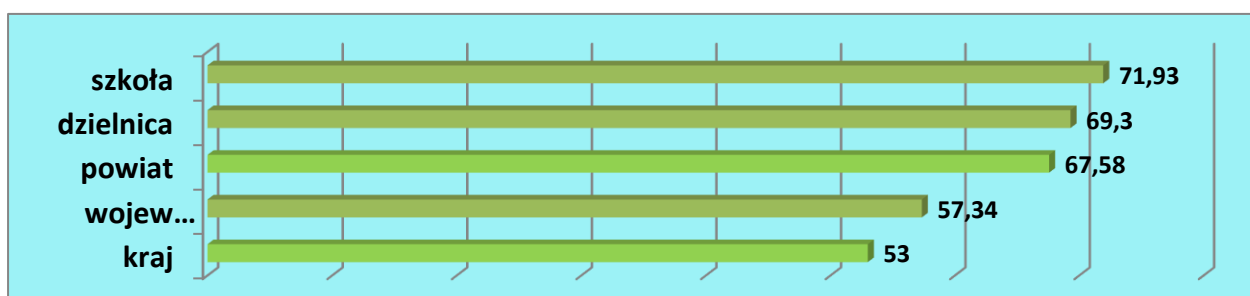

WYNIKI EGZAMINU ÓSMOKLASISTY

w roku szk. 2019 / 2020

PORÓWNANIE WYNIKÓW NASZEJ SZKOŁY NA TLE
DZIELNICY, POWIATU, WOJEWÓDZTWA, KRAJU

PRZEDMIOTY

JĘZYK POLSKI	szkoła	dzielnica	powiat	województwo	kraj
	ARKUSZE STANDARDOWE I NIESTANDARDOWE	ARKUSZE STANDARDOWE			
Średni wynik procentowy	75,31	72	68,33	62,1	59
Wynik w skali staninowej	9 najwyższy	8 bardzo wysoki	7 wysoki	6 wyżej średni	5 średni

MATEMATYKA	Szkoła	dzielnica	powiat	województwo	kraj
	ARKUSZE STANDARDOWE I NIESTANDARDOWE	ARKUSZE STANDARDOWE			
Średni wynik procentowy	66,31	63	60,85	50,6	46
Wynik w skali staninowej	8 bardzo wysoki	8 bardzo wysoki	8 bardzo wysoki	6 wyżej średni	5 średni

JĘZYK ANGIELSKI	szkoła	dzielnica	powiat	województwo	kraj
	ARKUSZE STANDARDOWE I NIESTANDARDOWE	ARKUSZE STANDARDOWE			
Średni wynik procentowy	74,17	73	73,56	59,32	54
Wynik w skali staninowej	8 bardzo wysoki	8 bardzo wysoki	8 bardzo wysoki	6 wyżej średni	6 wyżej średni

RAZEM

RAZEM	szkoła	dzielnica	powiat	województwo	kraj
Średni wynik procentowy	71,93	69,3	67,58	57,34	53