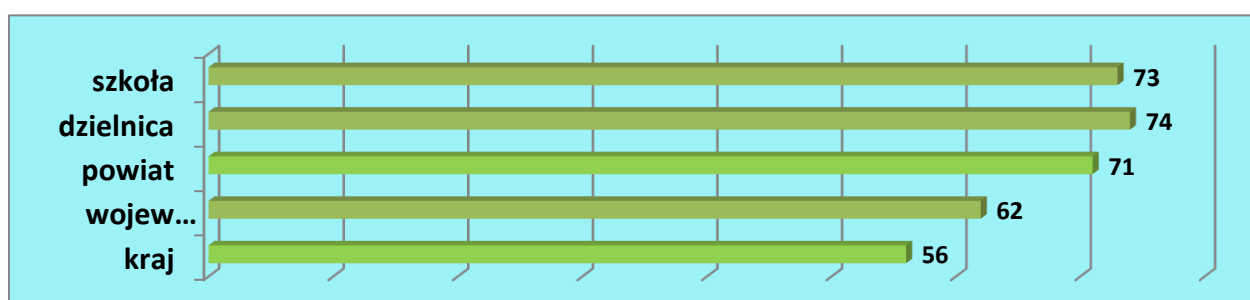

WYNIKI EGZAMINU ÓSMOKLASISTY w roku szk. 2020 / 2021

PORÓWNANIE WYNIKÓW NASZEJ SZKOŁY NA TLE
DZIELNICY, POWIATU, WOJEWÓDZTWA, KRAJU

PRZEDMIOTY

JĘZYK POLSKI	szkoła	dzielnica	powiat	województwo	kraj
	ARKUSZE STANDARDOWE	ARKUSZE STANDARDOWE			
Średni wynik procentowy	67	69	69	64	60
Wynik w skali staninowej	7 wysoki	7 wysoki	7 wysoki	6 wyżej średni	5 średni

MATEMATYKA	Szkoła	dzielnica	powiat	województwo	kraj
	ARKUSZE STANDARDOWE	ARKUSZE STANDARDOWE			
Średni wynik procentowy	67	67	62	52	41
Wynik w skali staninowej	8 bardzo wysoki	8 bardzo wysoki	8 bardzo wysoki	6 wyżej średni	4 niżej średni

JĘZYK ANGIELSKI	szkoła	dzielnica	powiat	województwo	kraj
	ARKUSZE STANDARDOWE	ARKUSZE STANDARDOWE			
Średni wynik procentowy	84	85	83	71	66
Wynik w skali staninowej	8 bardzo wysoki	8 bardzo wysoki	8 bardzo wysoki	6 wyżej średni	6 wyżej średni

RAZEM

RAZEM	szkoła	dzielnica	powiat	województwo	kraj
Średni wynik procentowy	73	74	71	62	56